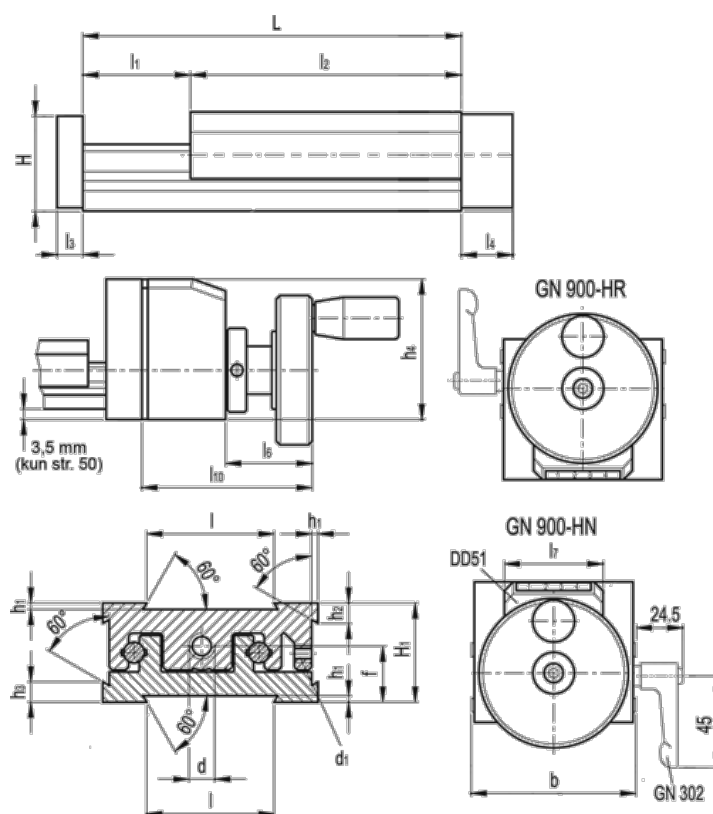

Varenummer: 20781023  
 Beskrivelse: Justerbar slædeenhed  
 GN 900-80-220-100-HR-2

## Mål

b = 80	h3 = 10.0	l7 = 33
d = M8x1	h4 = 51	l10 = 66
d1 = M5	l = 50	
f = 20.5	L - l1 = 220-100	
H = 35.5	l2 = 120	
h1 = 2.0	l3 = 8	
H1 = 36	l4 = 16	
h2 = 10.0	l6 = 31	